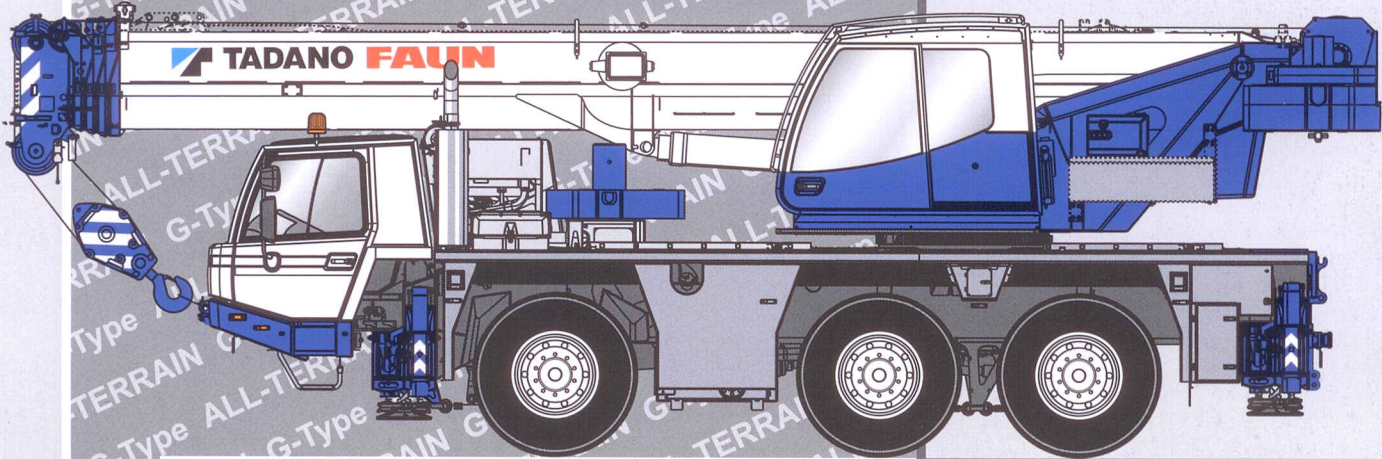

**TADANO FAUN**

# ALL-TERRAIN ATF 50G-3

Vorläufig  
Preliminary

Maße (mm)  
Dimensions (mm)

14.00 R 25  
(385/95 R 25)

Hubhöhen  
Lifting heights

10t

DIN/ISO/EN

Hubhöhen  
Lifting heights