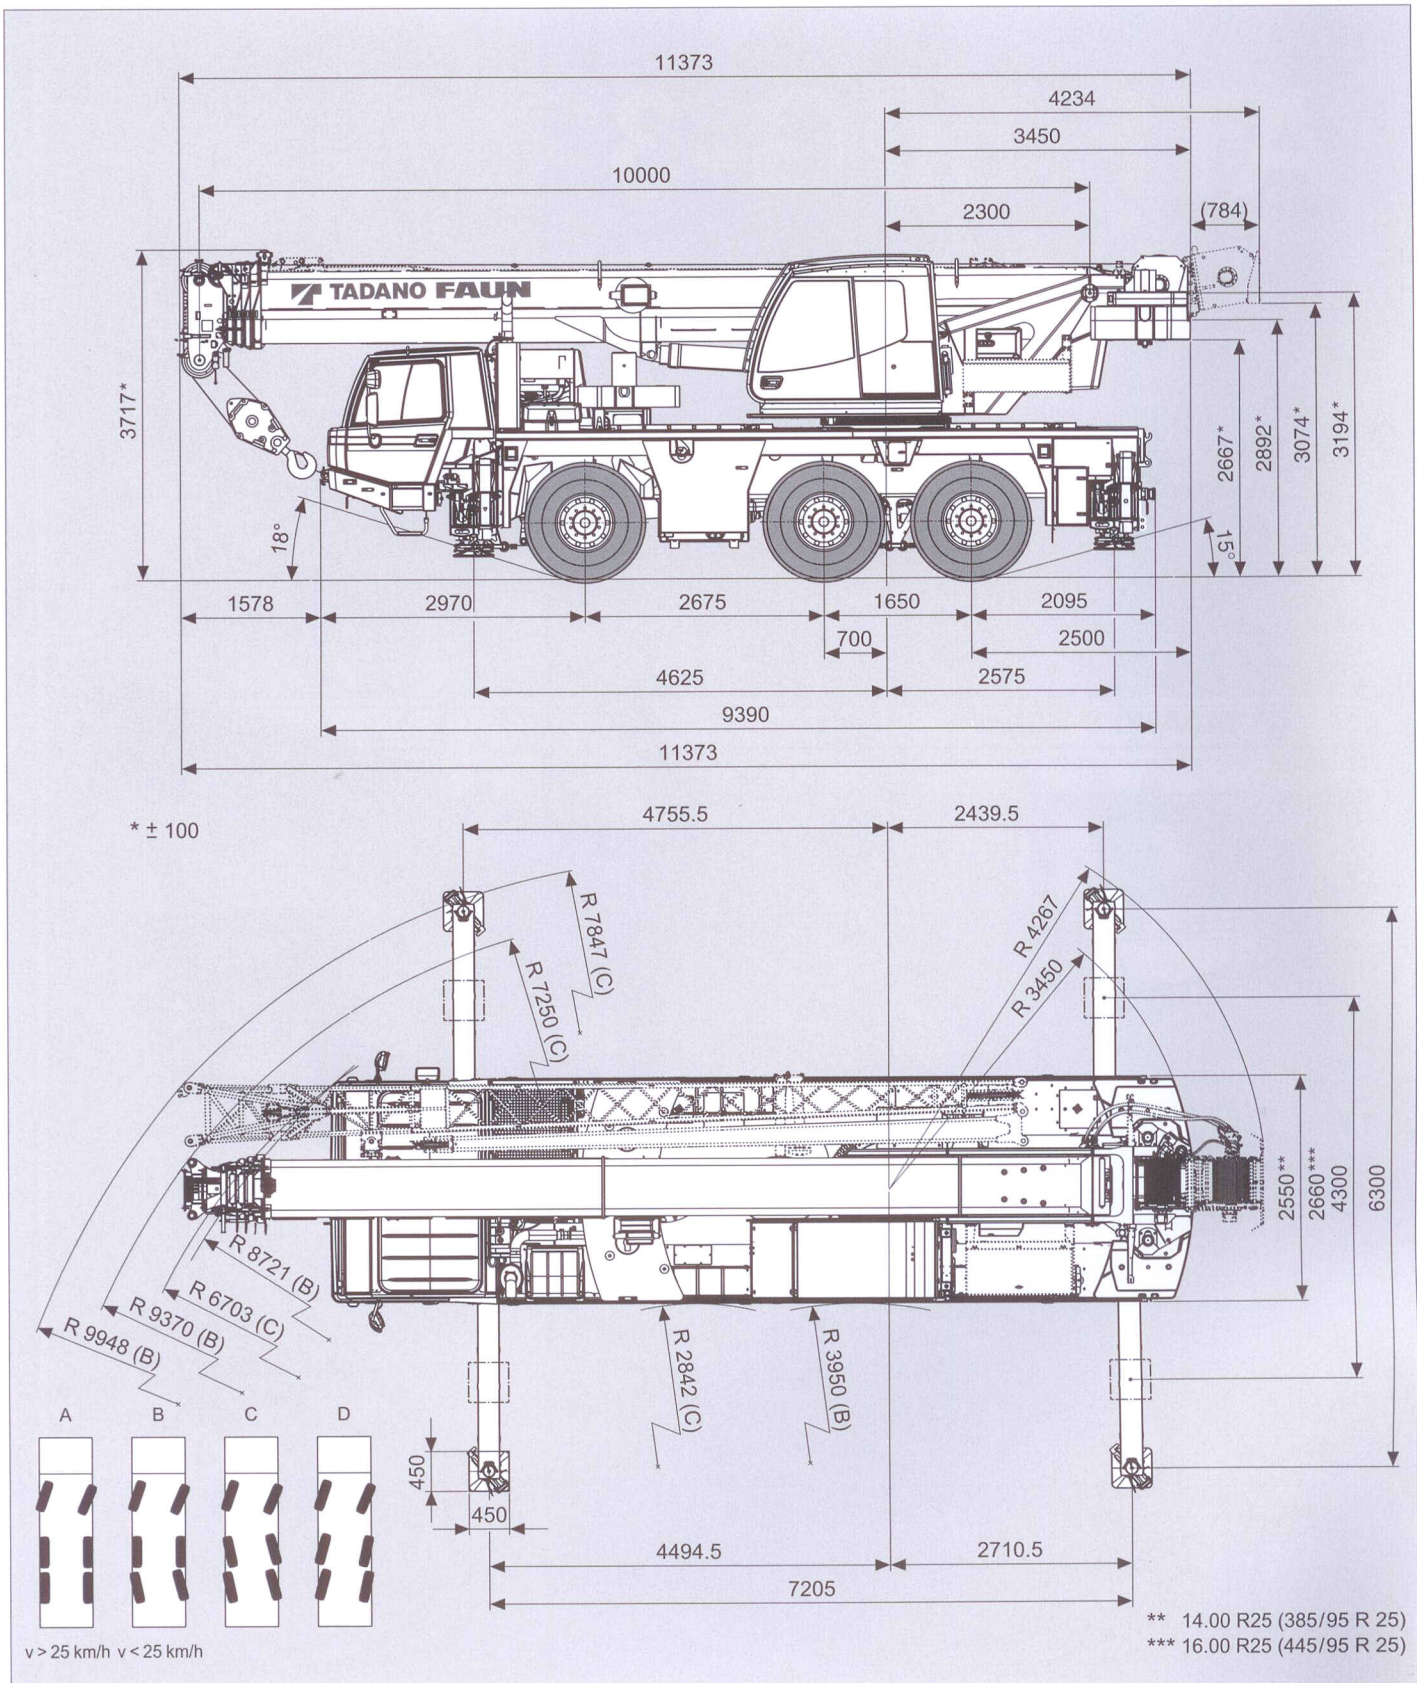

# ALL-TERRAIN ATF 50G-3

Vorläufig  
Preliminary

Maße (mm)  
Dimensions (mm)

14.00 R 25  
(385/95 R 25)

Hubhöhen  
Lifting heights

10t

DIN/ISO/EN

Hubhöhen  
Lifting heights