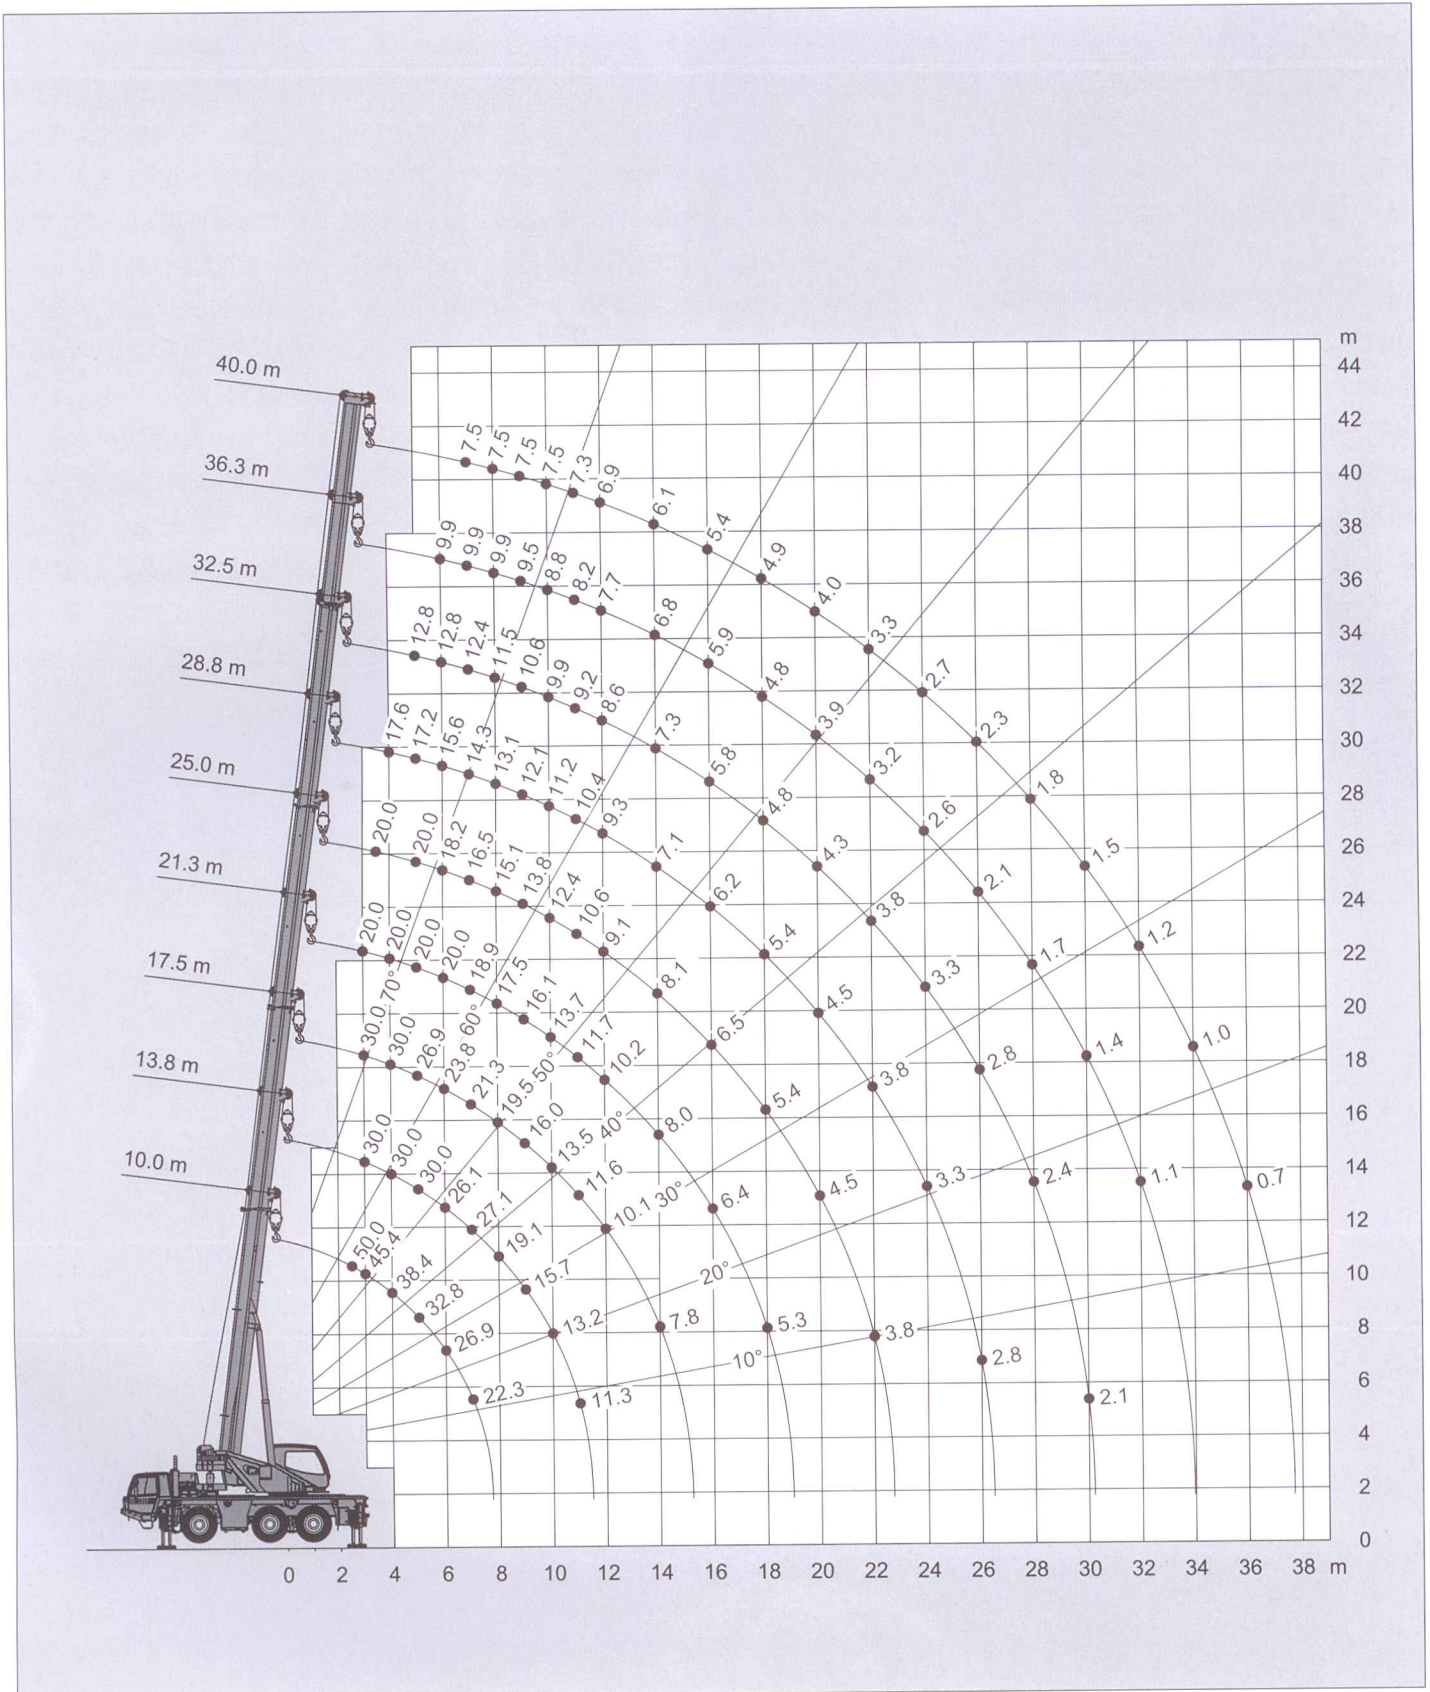

# ALL-TERRAIN ATF 50G-3

Vorläufig  
Preliminary

Maße (mm)  
Dimensions (mm)

14.00 R 25  
(385/95 R 25)

Hubhöhen  
Lifting heights

10t

DIN/ISO/EN

Hubhöhen  
Lifting heights